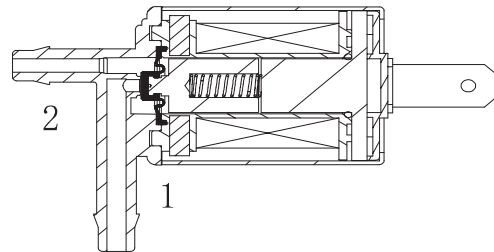

產品參數表 Parameters								
型號 Model	額定電壓 Rated voltage	額定電流 Rated current	直流阻抗 DC resistance	負載流量 (氣體, 6psi) Flow under load	氣密性 Leakage	最低工作電壓 Min operating voltage	介質 Medium	工作模式 Type
CJV23-C12A1	DC 12 V	< 110 mA	114 Ω±5%	> 11 L/min	< 1 CC/min	< 10 V	清水、水蒸氣 Clean water, vapor	隔膜式常閉 Normal close
CJV23-C24A1	DC 24 V	< 68 mA	370 Ω±5%	> 11 L/min	< 1 CC/min	< 21.5 V	清水、水蒸氣 Clean water, vapor	隔膜式常閉 Normal close
其它參數 Others								
壽命實驗 Life test			120,000次 (負載362mmHg, 閉合30秒排氣10秒為一個循環)					
使用環境 Working environment			0~50°C, 75%RH					
此產品獲得國家發明專利。 With invention patent.								
產品特點：常閉閥，具有良好的密封性及耐介質腐蝕性。 Feature: Normal Close, premium anti-corrosion and sealing performance.								
可根據客戶具體要求進行定制。 Customization based on specific customer requirements available.								

產品構造圖  
Dimension Drawing