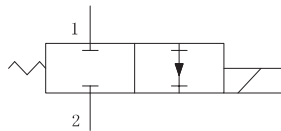

產品參數表 Parameters								
型號 Model	額定電壓 Rated voltage	額定電流 Rated current	直流阻抗 DC resistance	負載流量 (氣體, 6psi) Flow under load	氣密性 Leakage	最低工作電壓 Min operating voltage	介質 Medium	工作模式 Type
CJV23-C12A1	DC 12 V	< 110 mA	114 Ω±5%	> 11 L/min	< 1 CC/min	< 10 V	清水、水蒸氣 Clean water, vapor	隔膜式常閉 Normal close
CJV23-C24A1	DC 24 V	< 68 mA	370 Ω±5%	> 11 L/min	< 1 CC/min	< 21.5 V	清水、水蒸氣 Clean water, vapor	隔膜式常閉 Normal close
其它參數 Others								
壽命實驗 Life test			120,000次 (負載362mmHg, 閉合30秒排氣10秒為一個循環)					
使用環境 Working environment			0~50°C, 75%RH					
此產品獲得國家發明專利。 With invention patent.								
產品特點：常閉閥，具有良好的密封性及耐介質腐蝕性。 Feature: Normal Close, premium anti-corrosion and sealing performance.								
可根據客戶具體要求進行定制。 Customization based on specific customer requirements available.								